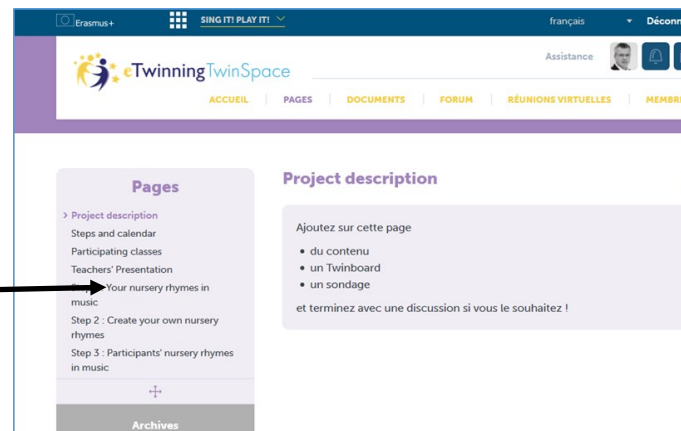

Les différents espaces sur eTwinning

eTwinning live : le réseau social d'enseignants européens

- gérer votre profil
- accéder à vos Twinspace (mes Twinspace)
- chercher des partenaires et des projets (forums par-

page d'accueil

onglet PAGES

le Twinspace : l'espace dédié au projet

- espaces de publication réservés aux membres invités (Accueil et Pages)
- espace de communication entre classes, entre enseignants (Accueil, Salle des profs)
- espaces de stockage de vos documents (Documents)