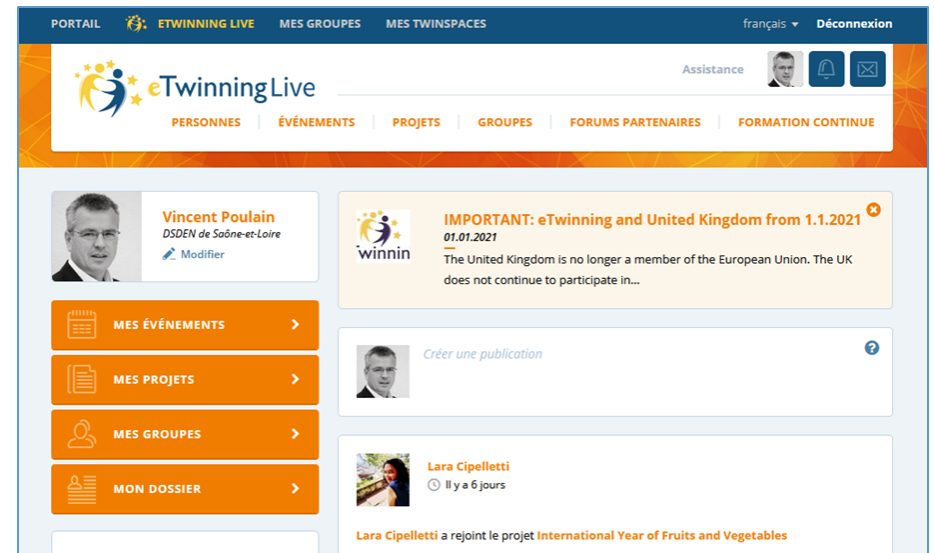

Les différents espaces sur eTwinning

eTwinning live : le réseau social d'enseignants européens

- gérer votre profil
- accéder à vos Twinspace (mes Twinspace)
- chercher des partenaires et des projets (forums par-

page d'accueil

onglet PAGES

le Twinspace : l'espace dédié au projet

- espaces de publication réservés aux membres invités (Accueil et Pages)
- espace de communication entre classes, entre enseignants (Accueil, Salle des profs)
- espaces de stockage de vos documents (Documents)